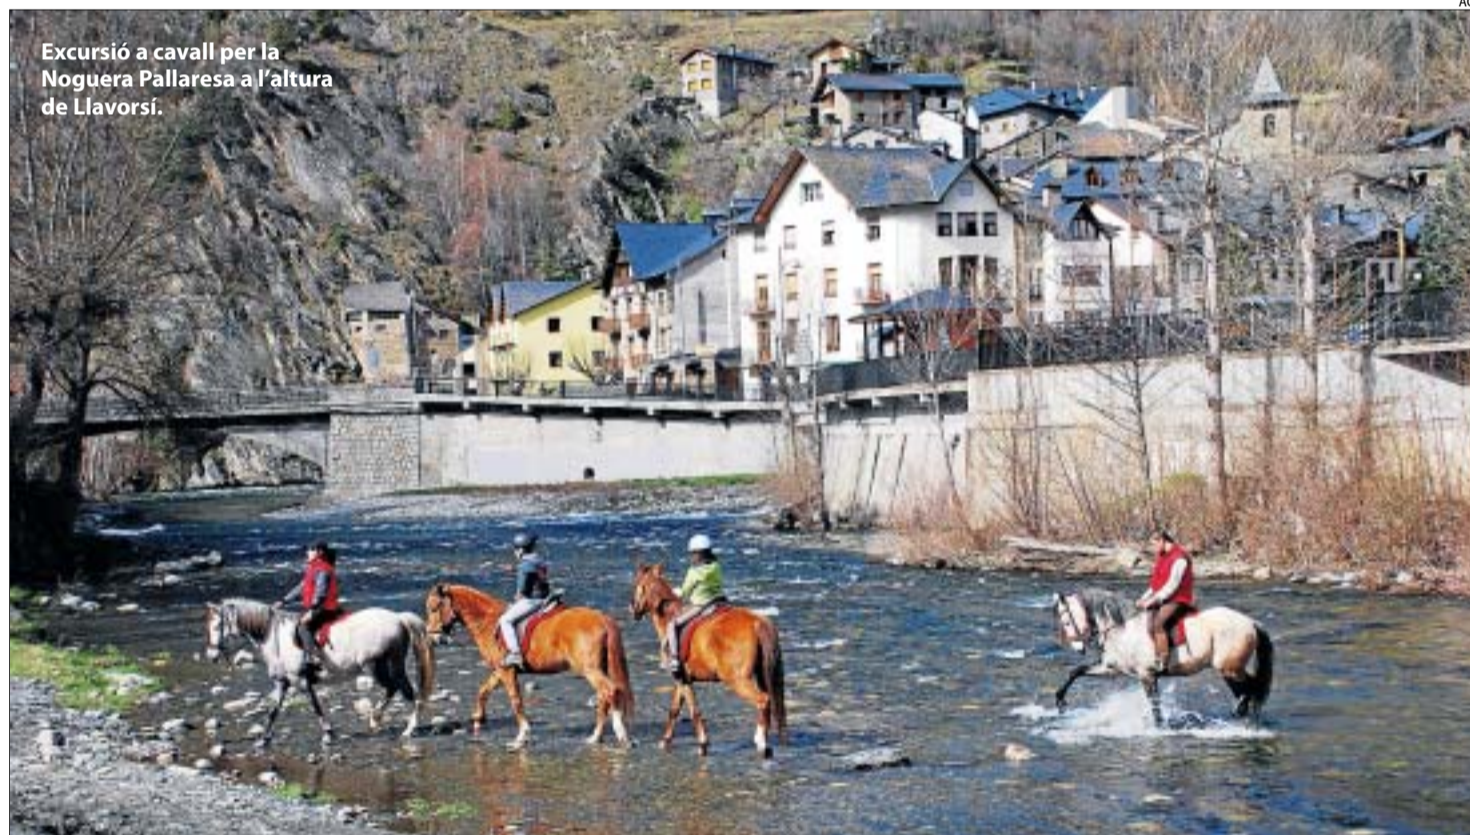

Xifres || Aquests actius tenen un valor comptable d'almenys 100.000 euros

Palau de Congressos || El terreny limítrof va costar 49,5 milions i ara en val 10,4

ÉS NOTÍCIA | 3

Excursió a cavall per la Noguera Pallaresa a l'altura de Llavorsí.

ACN

El president de l'Algerri-Balaguer dimiteix per discrepàncies amb la junta

Francesc Mirada ocupava el càrrec des de feia 16 anys

El president del Canal Algerri-Balaguer, Francesc Mirada, va presentar ahir a la nit davant de l'assemblea general la dimissió per discrepàncies amb la junta, després de 16 anys al capdavant dels regants. Mirada no va voler concretar quines són les desavinences amb els regants, però, segons ha pogut saber SEGRE, tindrien l'origen en l'assemblea del gener en què es va acordar no pujar el preu de l'aigua.